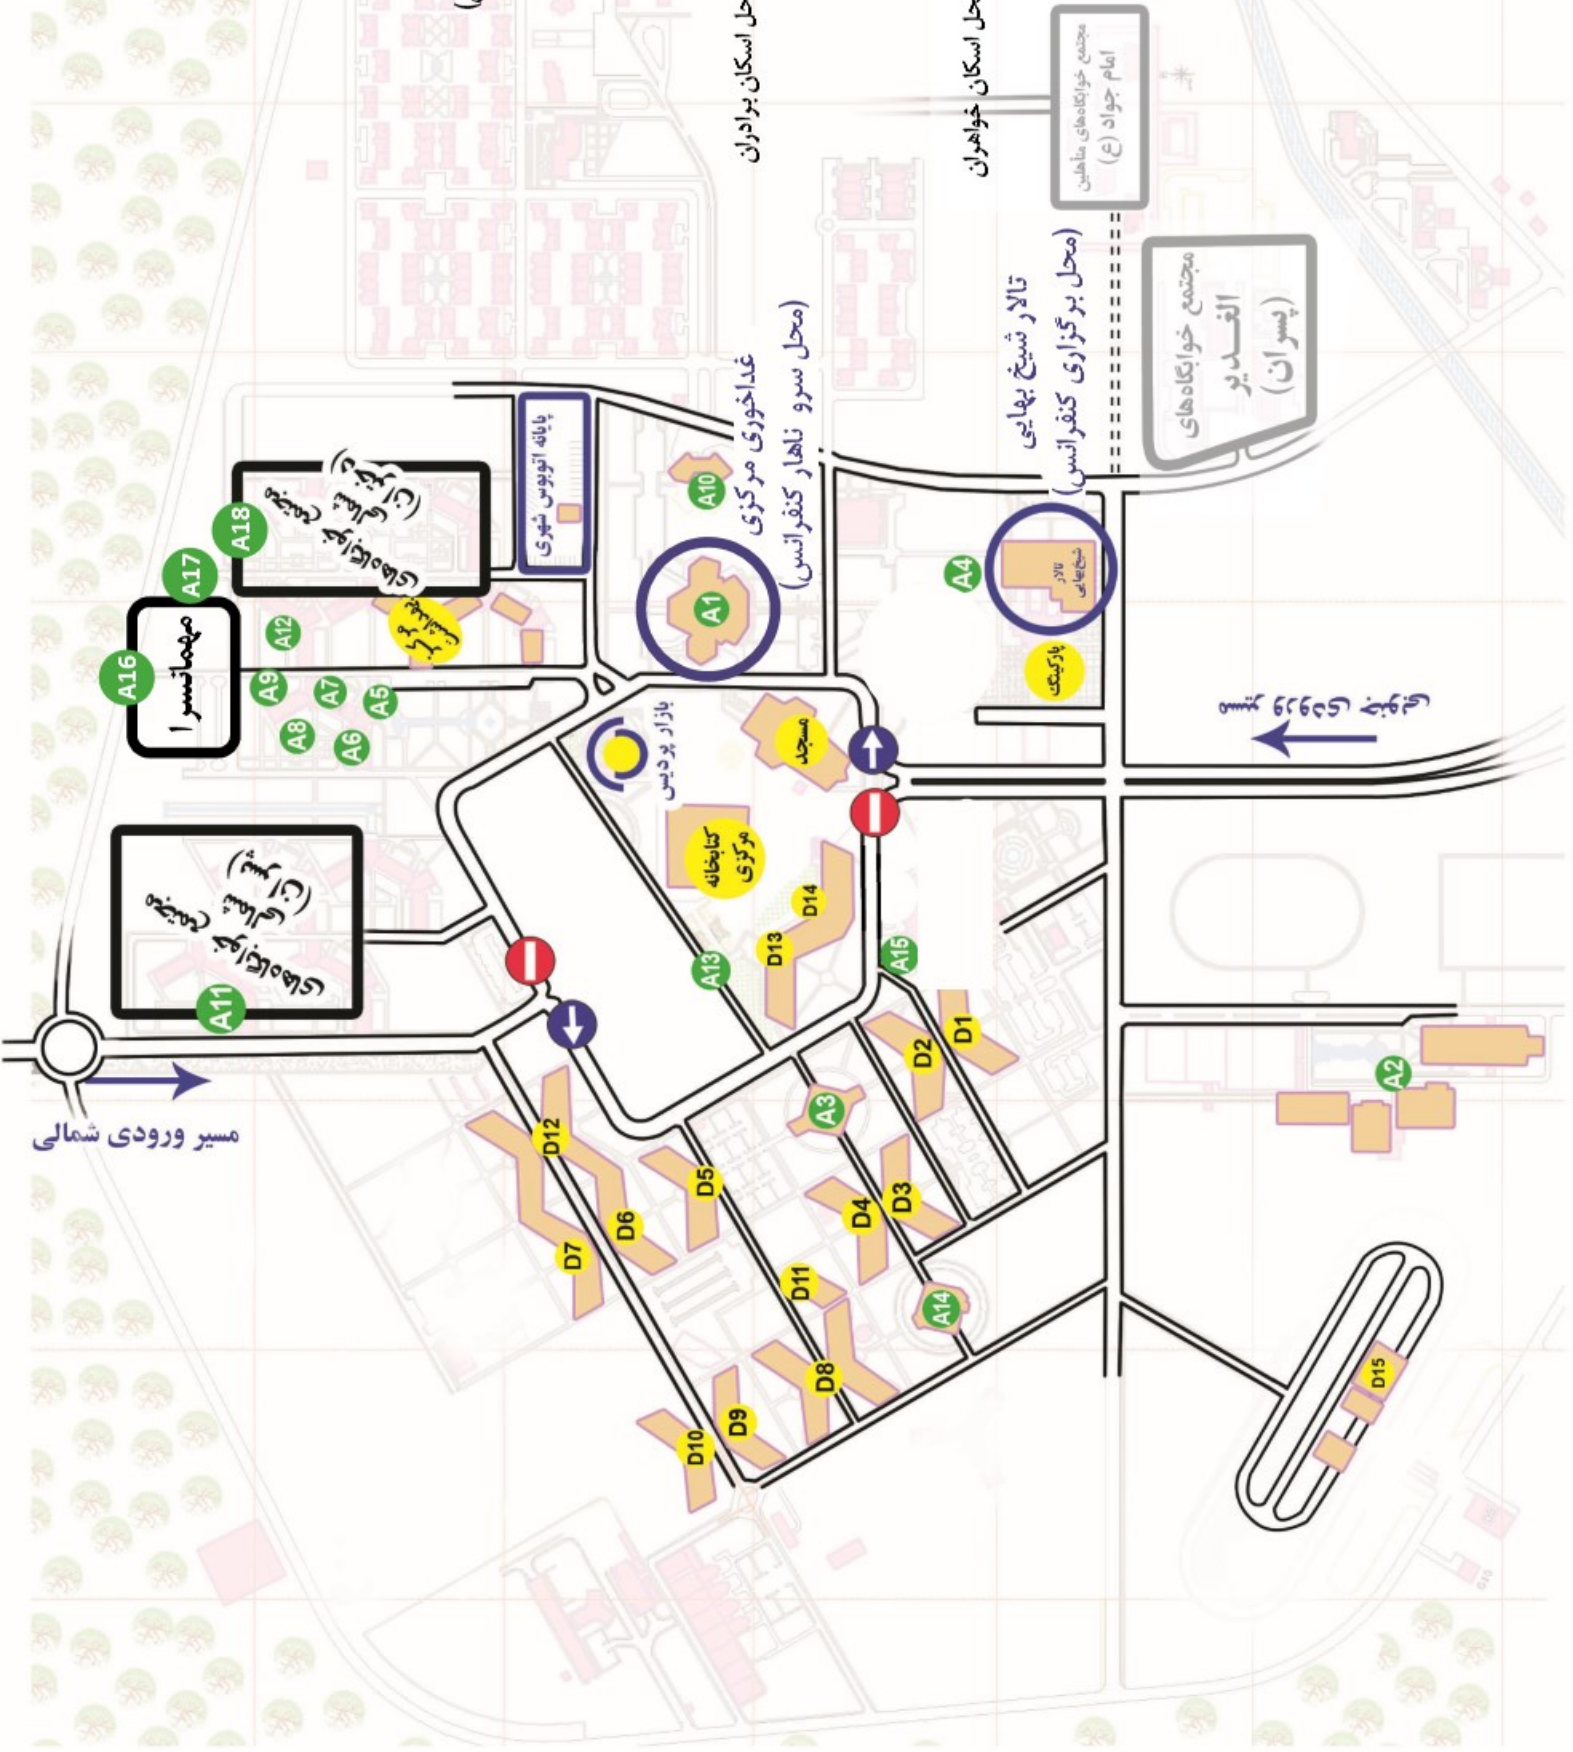

مسیر ورودی شمالی

مسیر ورودی جنوبی

مجمع خوابگاههای
شمالی (پسران)
A11

مجمع خوابگاههای
شمالی (دختران)
A18

مجمع خوابگاههای ماهان
امام جواد (ع)
A12

مجمع خوابگاههای
الفسطاط
(پسران)
D10

تالار شیخ بهایی
(محل برگزاری کنفرانس)
A4

نام واحد	شماره تماس	ساعات کار
اورژانس (ویژه بهداری دانشگاه)	۰۳۱۳۳۹۱۲۹۴۹ ۰۳۱۳۳۹۱۲۹۵۴	-
مرکز بهداشت (بهداری)	۰۳۱۳۳۹۱۲۷۳۴	-
تاکسی تلفنی (جنب ورودی دانشگاه)	۰۳۱۳۳۹۱۵۰۵۰	-
تاکسی تلفنی (جنب نقلیه دانشگاه)	۰۳۱۳۳۹۱۹۰۰۰	-
رستوران ماهان (جنب مهمانسرای دانشگاه)	۰۳۱۳۳۹۱۲۹۶۳	۱۲ الی ۱۴:۳۰ ۱۸ الی ۲۰:۳۰
رستوران سنتی	۰۳۱۳۳۹۱۴۵۳۱	۱۲ الی ۱۴:۳۰ ۱۸ الی ۲۰:۳۰
فست فود مفاخر (جنب تالار شیخ بهایی)	۰۳۱۳۳۹۱۵۰۶۴	۱۱ الی ۲۳
فست فود پردیس (واقع در بازارچه پردیس)	۰۳۱۳۳۹۱۳۹۵۵	۱۲ الی ۱۴:۳۰ ۱۸ الی ۲۰:۳۰
نگهبانی خوابگاه خواهران (خوابگاه صدف)	۰۳۱۳۳۹۱۲۴۴۰	-
نگهبانی خوابگاه برادران (خوابگاه شماره ۴)	۰۳۱۳۳۹۱۲۹۶۰	-
انتظامات درب ورودی	۰۳۱۳۳۹۱۲۹۱۳	-

- جهت اطلاع از آخرین اخبار و رویداد های سومین کنفرانس ملی شتابگر های ذرات و کاربردهای آن به کانال تلگرام این کنفرانس به آدرس t.me/iranpac2017 مراجعه فرمایید .
- جهت تماس با سایر قسمت های دانشگاه صنعتی اصفهان می توانید با واحد اطلاعات تلفنی دانشگاه با شماره تلفن ۰۳۱۳۳۹۱۲۲۱۰ تماس حاصل فرمایید.
- حرکت اتوبوس های دانشگاه صنعتی اصفهان به میدان جمهوری اسلامی (دروازه تهران) بصورت رفت و برگشت از ساعت ۶:۳۰ الی ۲۱:۰۰ بصورت هر ۱۵ دقیقه انجام می شود.
- در روزهای ۲۸ و ۲۹ آذر ۹۶ از ساعت ۷ الی ۸ صبح، میهمانان و شرکت کنندگان کنفرانس می توانند جهت صرف صبحانه به رستوران نیکان مراجعه فرمایند.
- شرکت کنندگان کنفرانس توجه فرمایند که جهت دسترسی به اینترنت دانشگاه، کدملی به عنوان نام کاربری و شماره موبایل (بدون صفر اول آن) به عنوان رمز، لحاظ شده است.
- شرکت کنندگان عزیز برای خرید شام در صورت تمایل می توانند به رستورانهای آزاد دانشگاه، از جمله سنتی، ماهان، فست فود مفاخر و یا فست فود بازارچه پردیس مراجعه فرمایند .